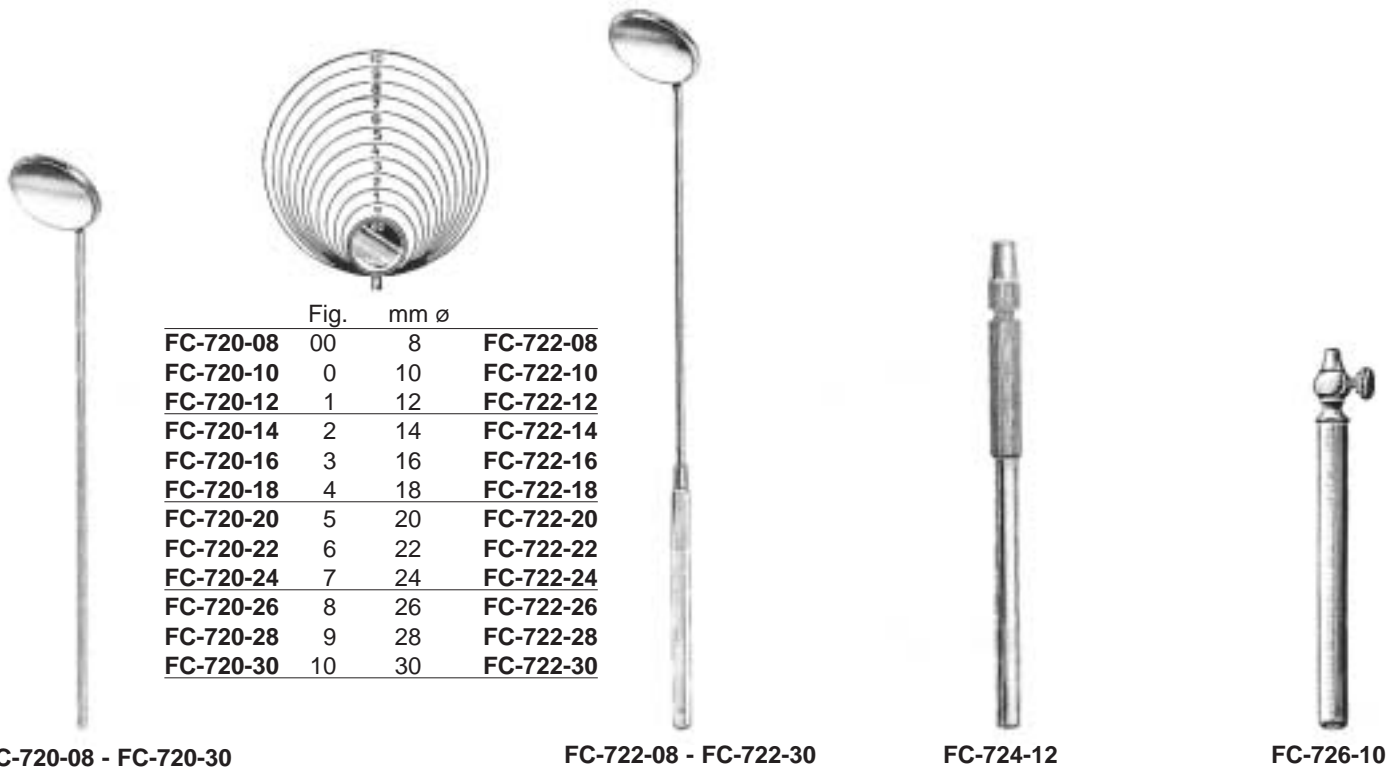

ROSENBERG
FC-716-00

FC

Kehlkopf
Larynx
Larynx
Larynx
Larynx

CHEVALIER-JACKSON
FC-320-01 - FC-620-07

cm	Fig. 1	Fig. 2	Fig. 3	Fig. 4	Fig. 5	Fig. 6	Fig. 7
30	FC-320-01	FC-320-02	FC-320-03	FC-320-04	FC-320-05	FC-320-06	FC-320-07
40	FC-420-01	FC-420-02	FC-420-03	FC-420-04	FC-420-05	FC-420-06	FC-420-07
50	FC-520-01	FC-520-02	FC-520-03	FC-520-04	FC-520-05	FC-520-06	FC-520-07
60	FC-620-01	FC-620-02	FC-620-03	FC-620-04	FC-620-05	FC-620-06	FC-620-07

	Fig.	mm ø	
FC-720-08	00	8	FC-722-08
FC-720-10	0	10	FC-722-10
FC-720-12	1	12	FC-722-12
FC-720-14	2	14	FC-722-14
FC-720-16	3	16	FC-722-16
FC-720-18	4	18	FC-722-18
FC-720-20	5	20	FC-722-20
FC-720-22	6	22	FC-722-22
FC-720-24	7	24	FC-722-24
FC-720-26	8	26	FC-722-26
FC-720-28	9	28	FC-722-28
FC-720-30	10	30	FC-722-30